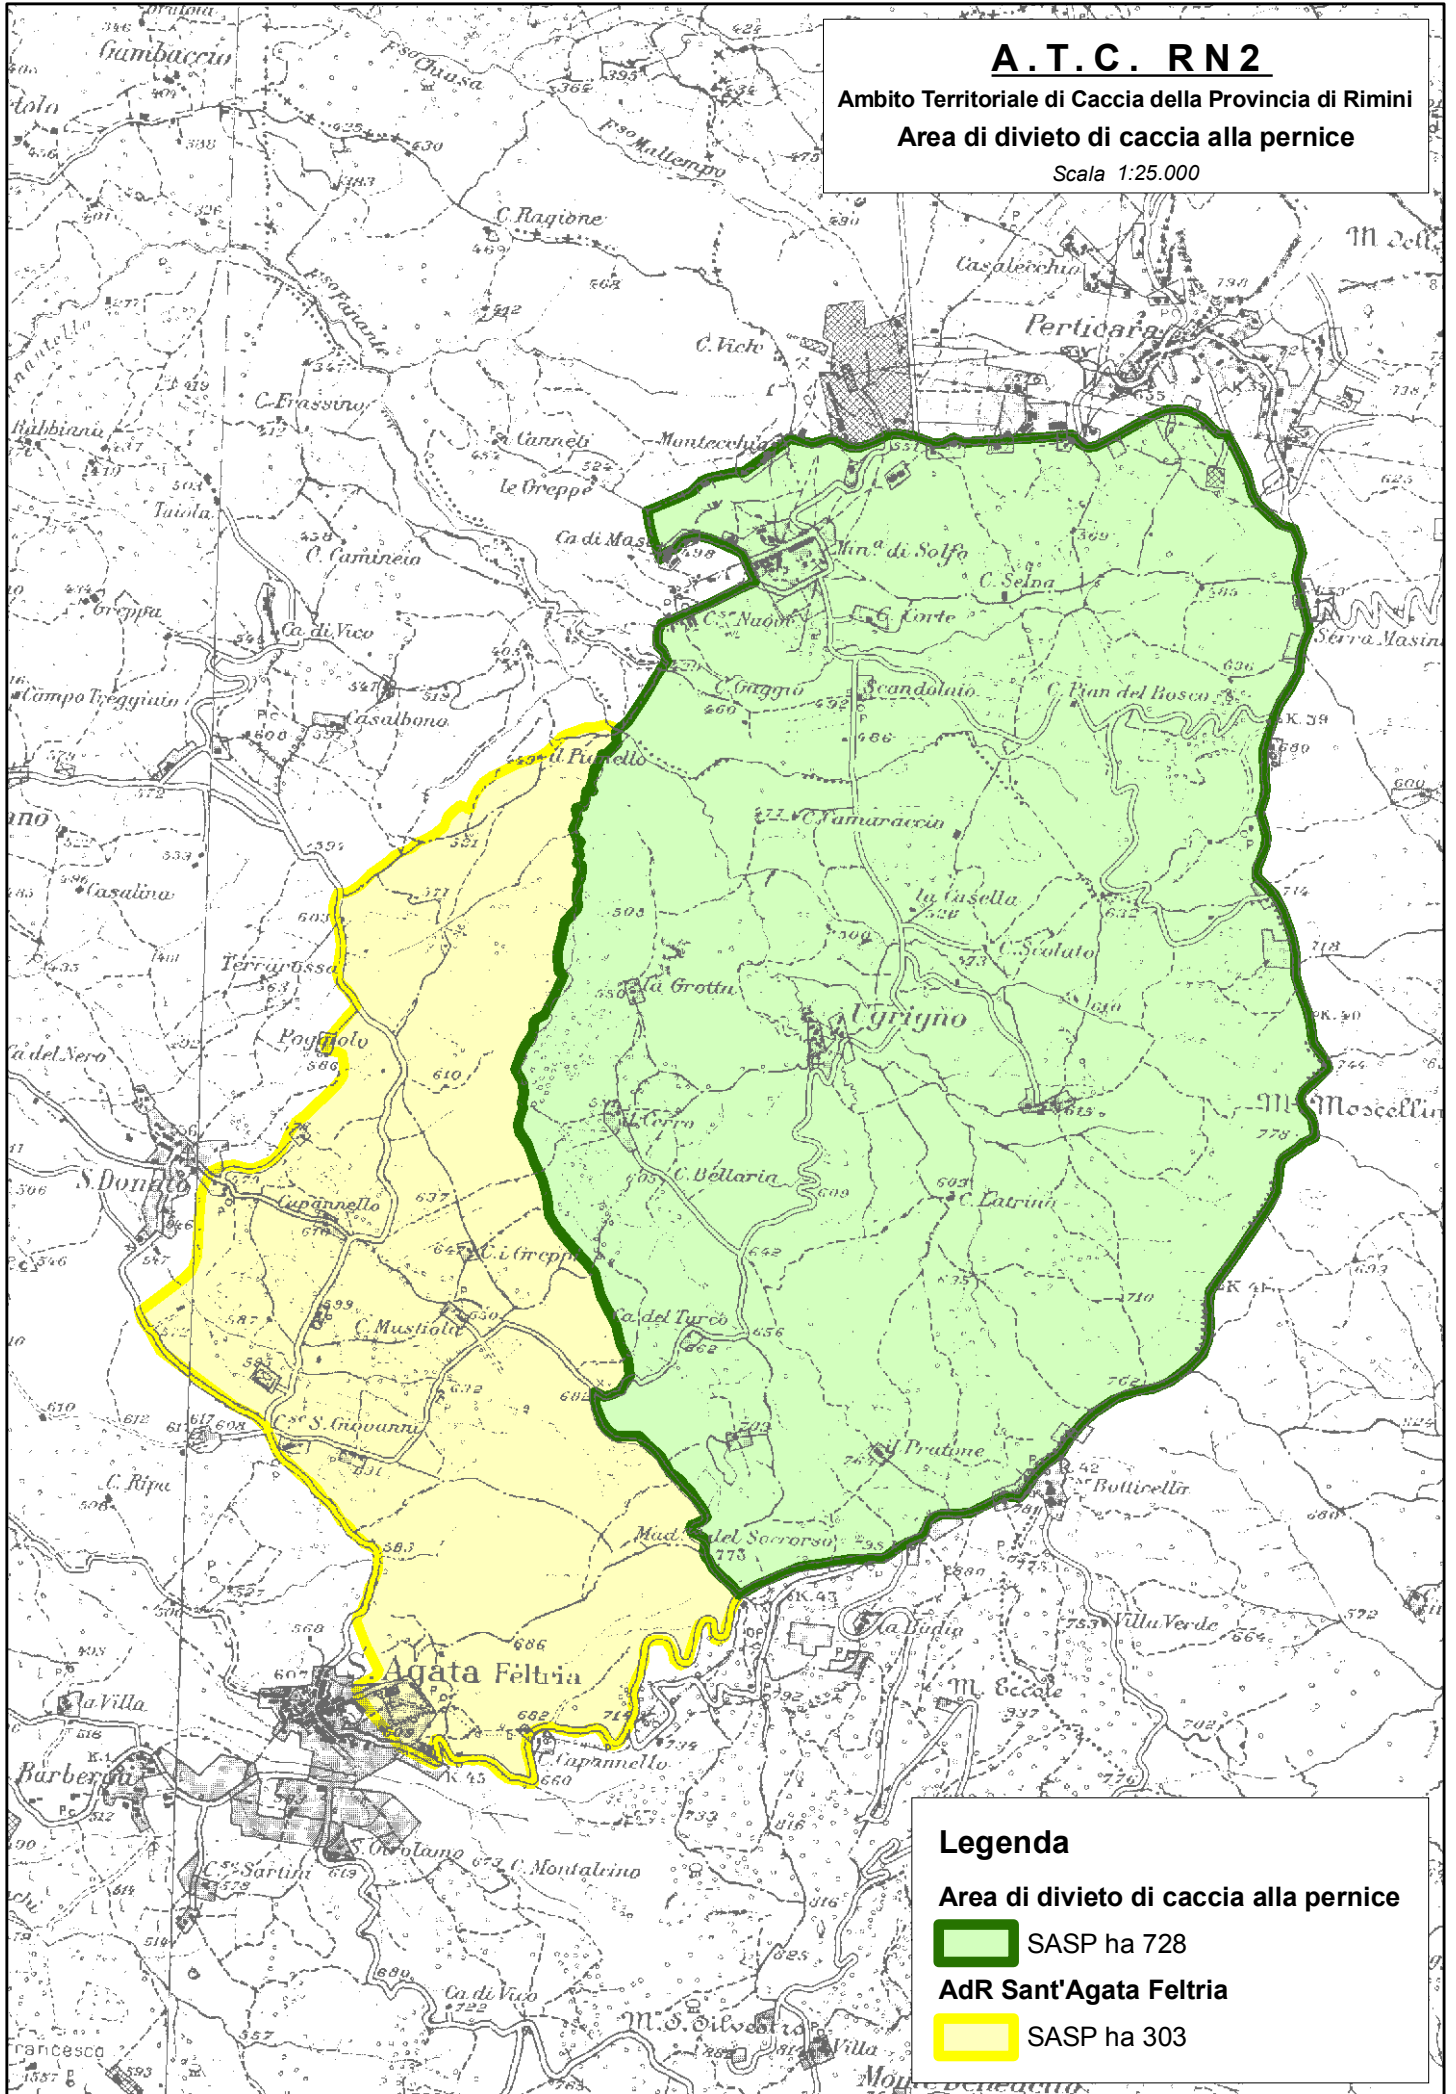

# A.T.C. RN2

Ambito Territoriale di Caccia della Provincia di Rimini

Area di divieto di caccia alla pernice

Scala 1:25.000

## Legenda

Area di divieto di caccia alla pernice

 SASP ha 728

AdR Sant'Agata Feltria

 SASP ha 303