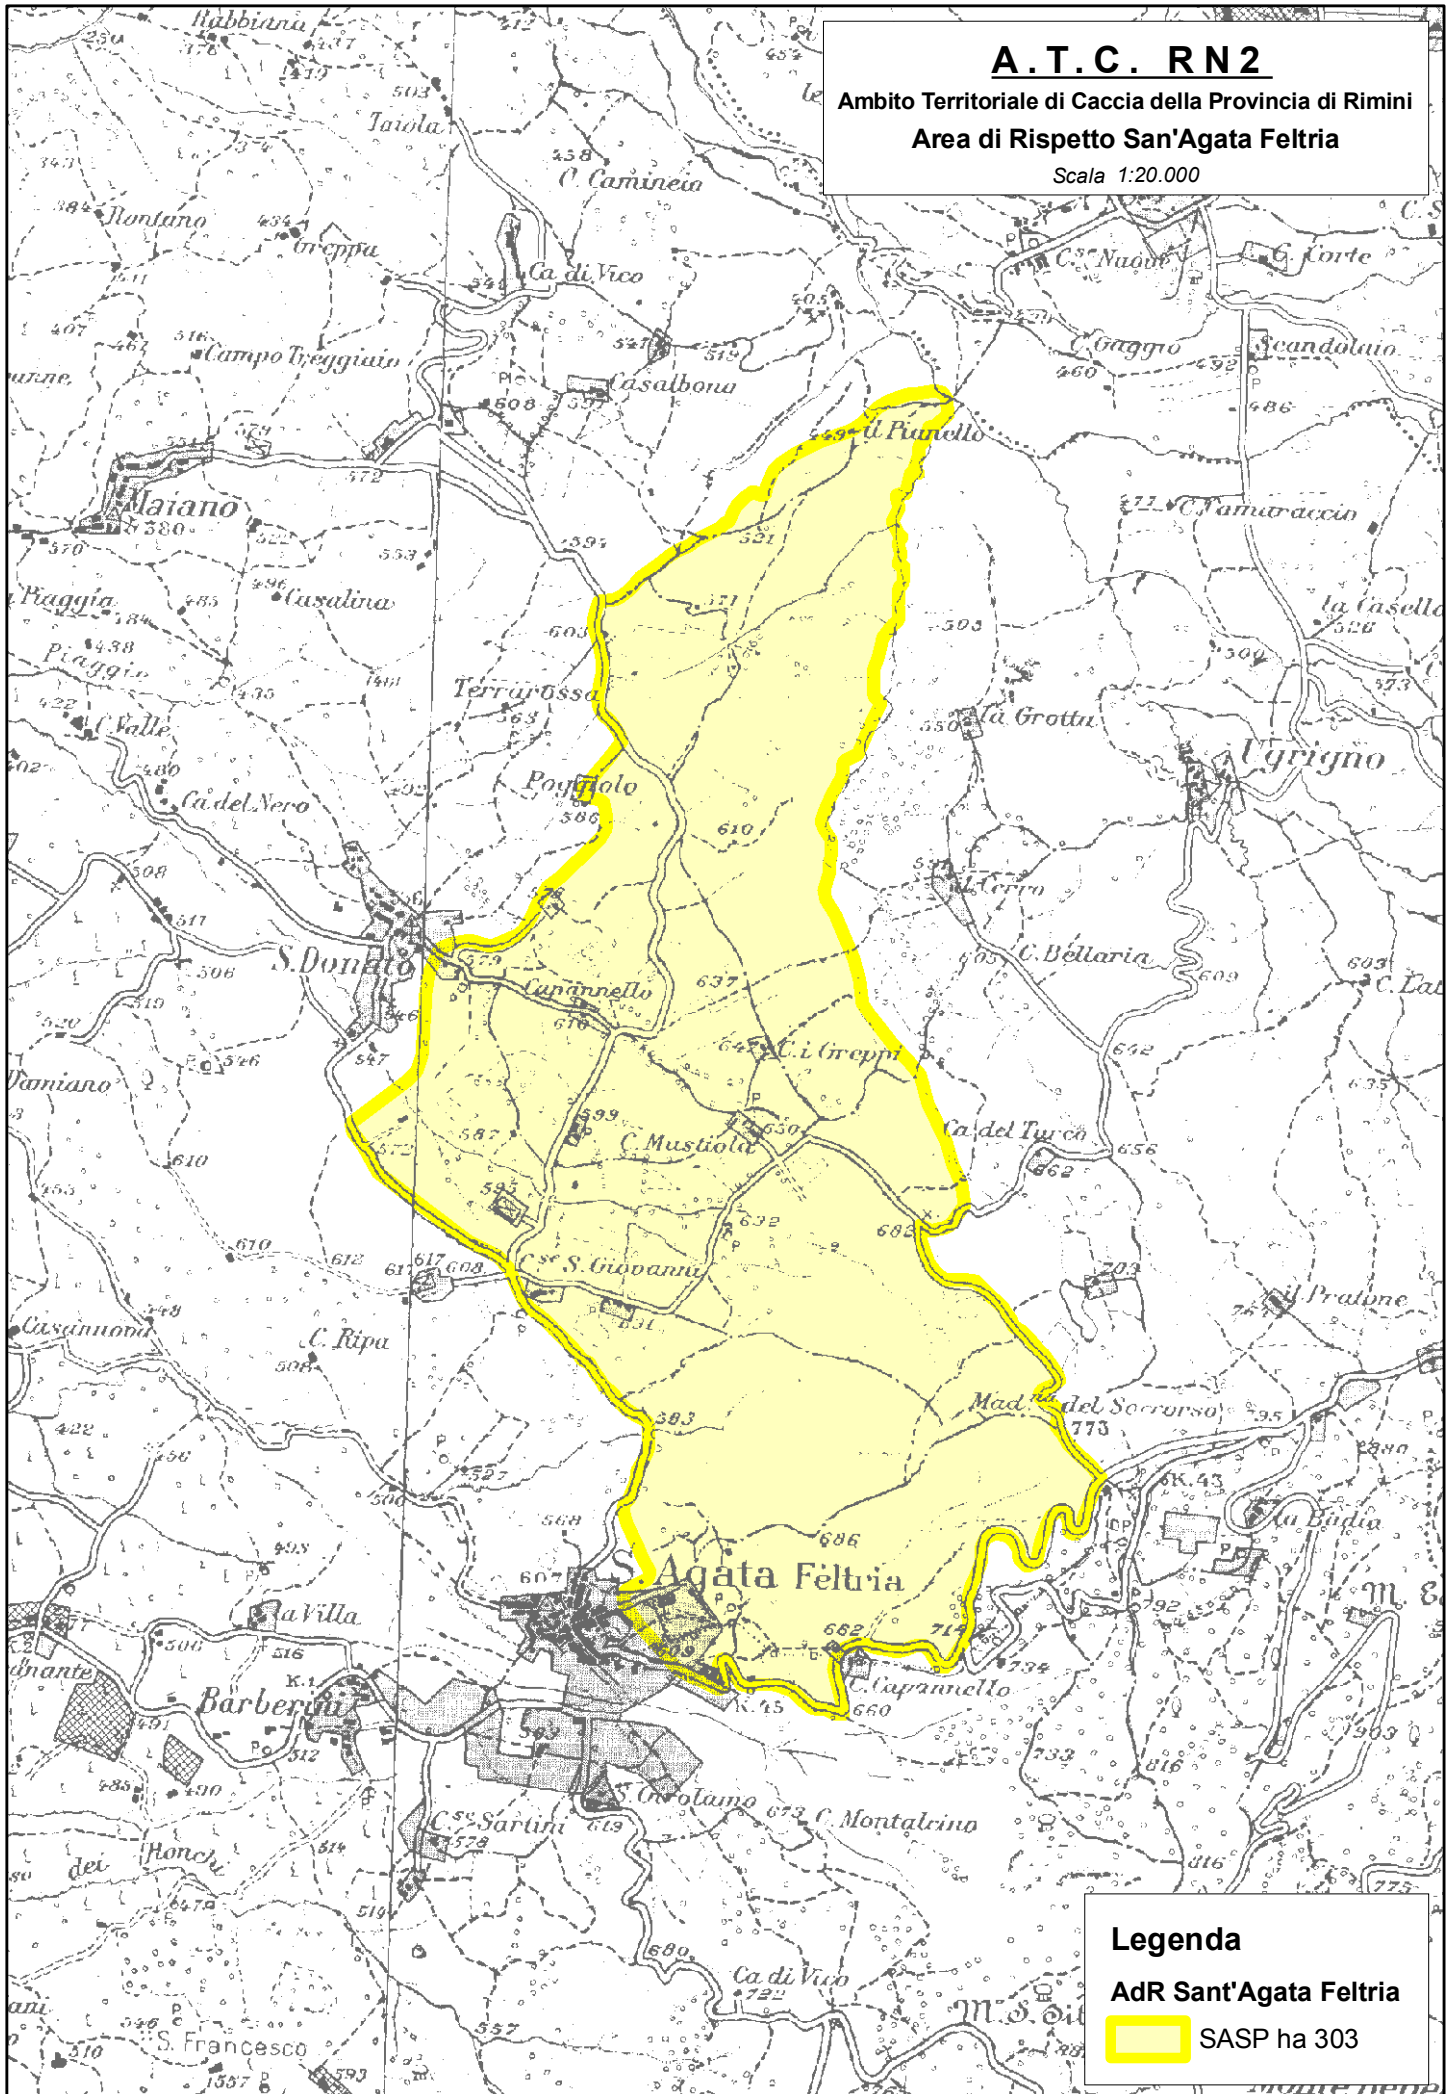

A.T.C. RN2

Ambito Territoriale di Caccia della Provincia di Rimini

Area di Rispetto San'Agata Feltria

Scala 1:20.000

Legenda

AdR Sant'Agata Feltria

 SASP ha 303