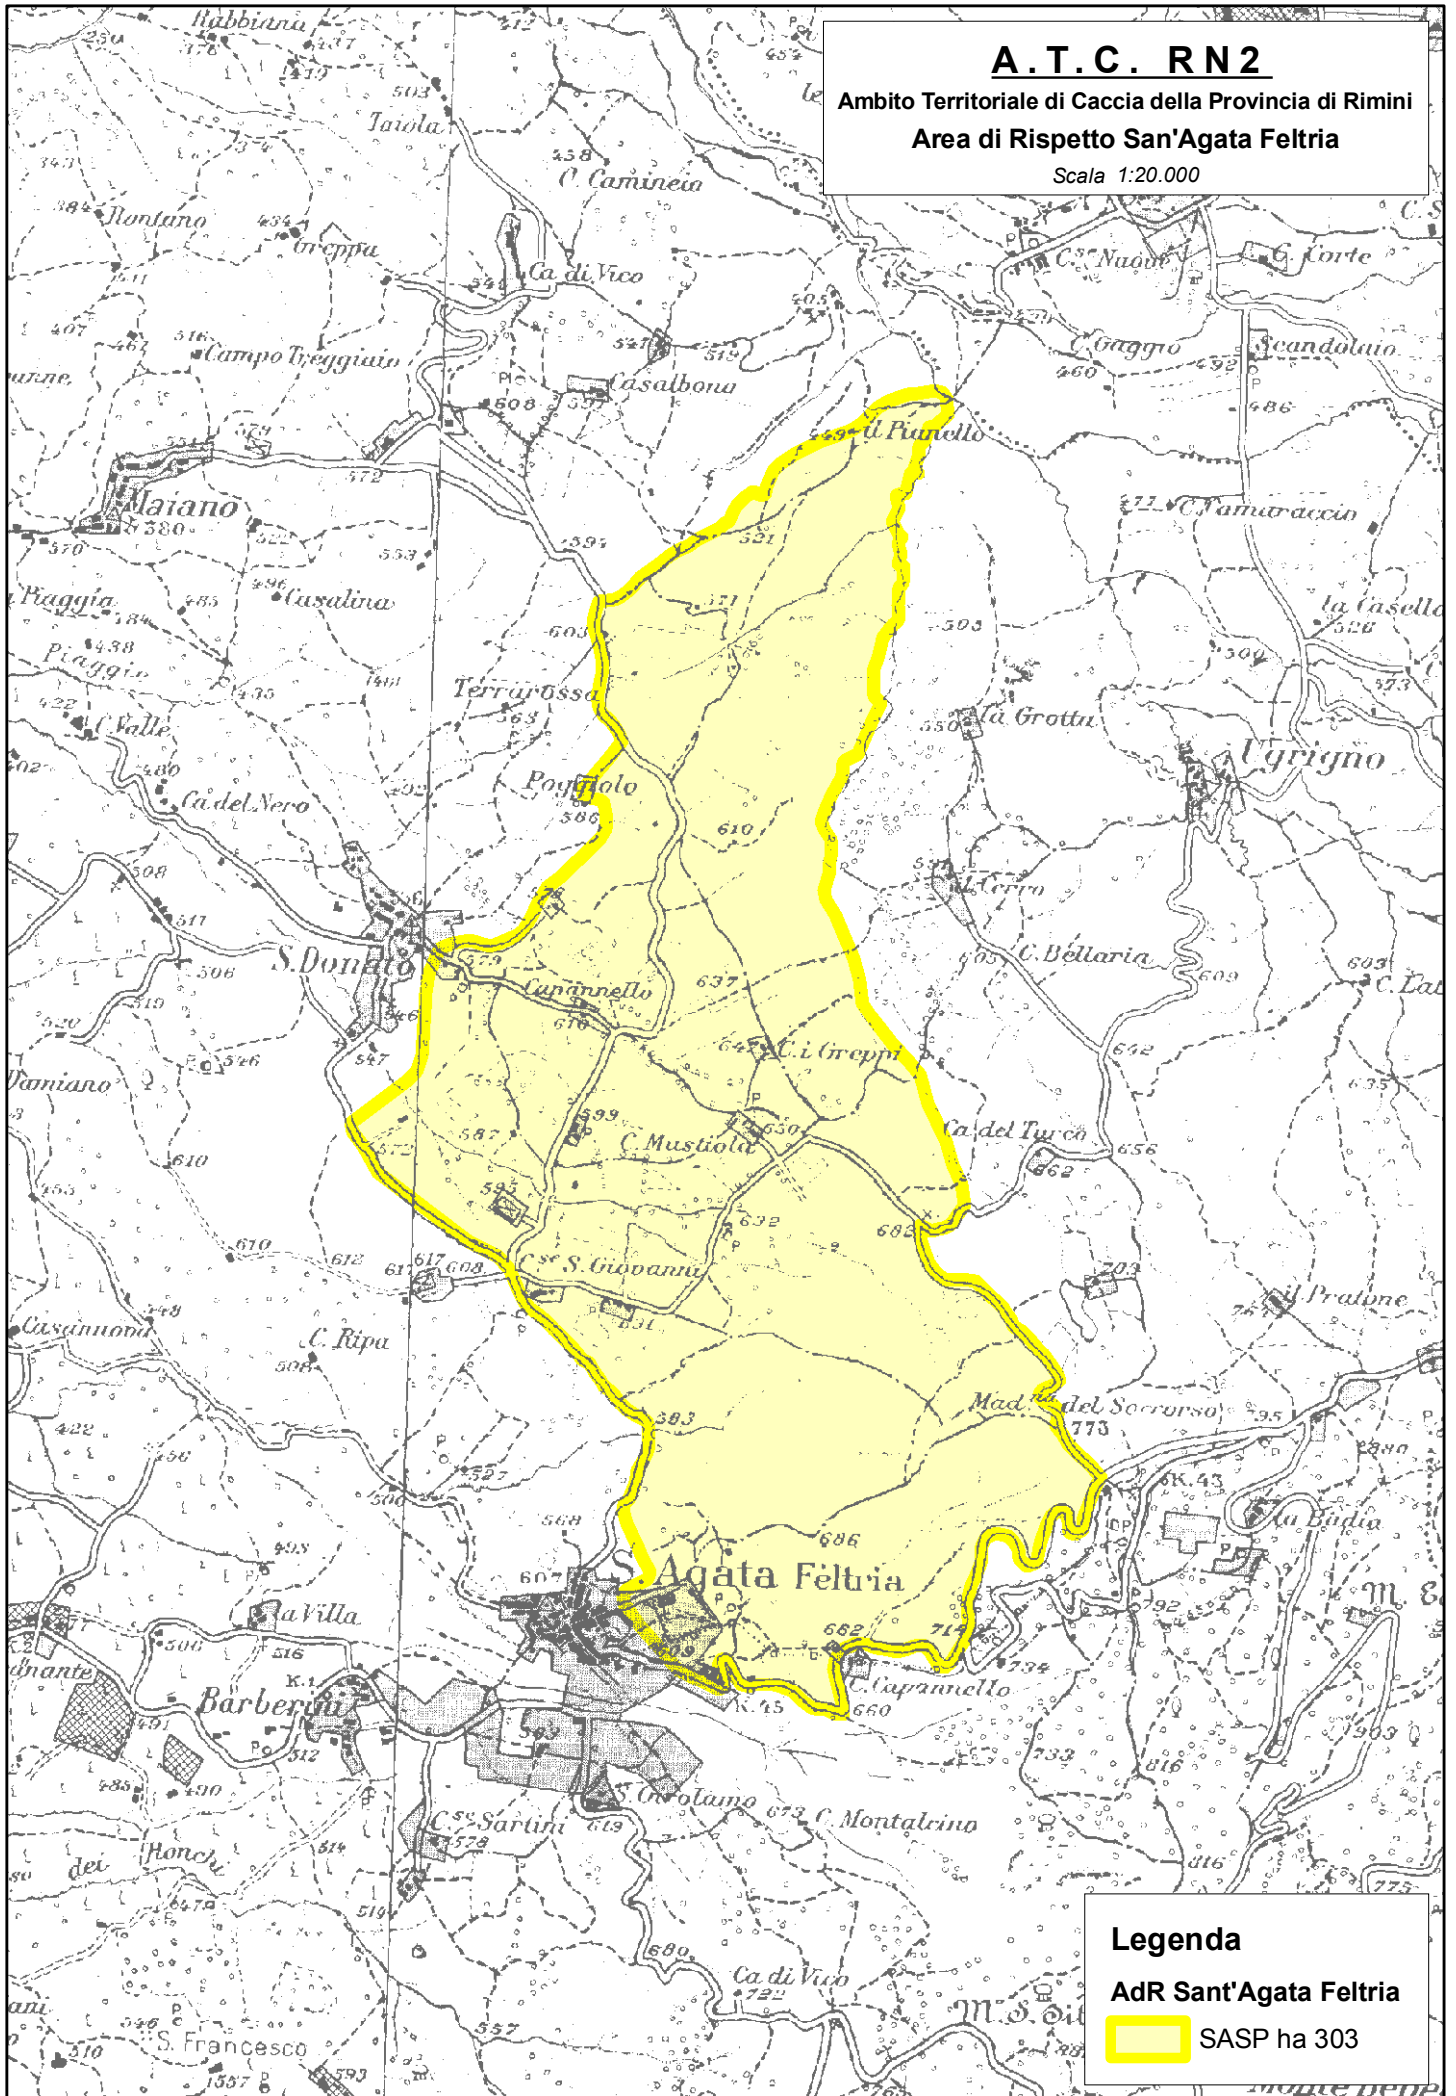

A.T.C. RN2

Ambito Territoriale di Caccia della Provincia di Rimini

Area di Rispetto San'Agata Feltria

Scala 1:20.000

Legenda

AdR Sant'Agata Feltria

 SASP ha 303